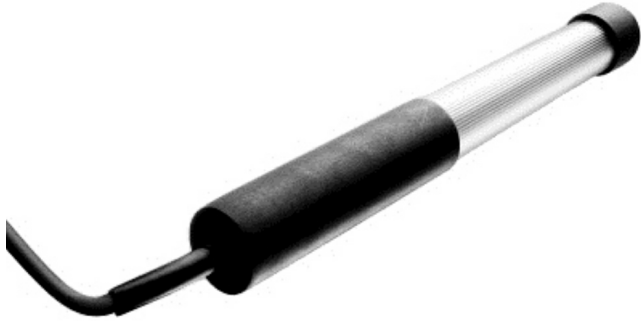

## 100420-00 - Handlampe "Mini-Lux" 4 Watt Elektronik, IP20

### Zusätzliche Eigenschaften

5m Zuleitung H05RN-F 2 x 0,75 mm<sup>2</sup>