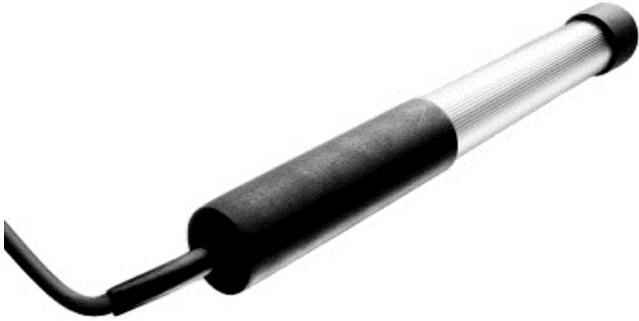

100420-00 - Handlampe "Mini-Lux" 4 Watt Elektronik, IP20

Zusätzliche Eigenschaften

5m Zuleitung H05RN-F 2 x 0,75 mm²